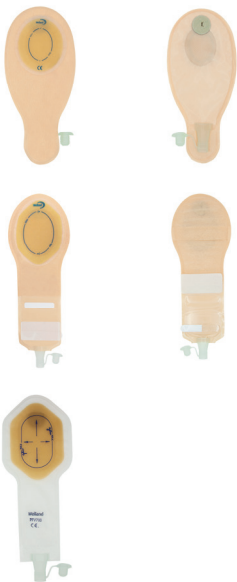

FISTEL-, KIND- EN WONDMANAGERS

Fistel-, kind- en wondmanagers

Product	Maat	Per doos	Transparant
Flair Active Kinder- & Fistelzakjes Small	30 x 40 mm	10	NOP700 (geen start-opening)

N Neonate - **O** Operative - **P** Pouch - **7** Transparant - **00** Geen startopening

Product	Maat	Per doos	Beige
Flair Active Kinder- & Fistelzakjes Medium	50 x 70 mm	10	SOP500 (geen start-opening)

S Standard - **O** Operative - **P** Pouch - **5** Beige - **00** Geen startopening

Product	Maat	Per doos	Transparant
Kinder- & fistelzak	40 x 70 mm	15	PFV700-15 (geen start-opening)
Kinder- & fistelzak	40 x 70 mm	30	PFV700 (geen start-opening)